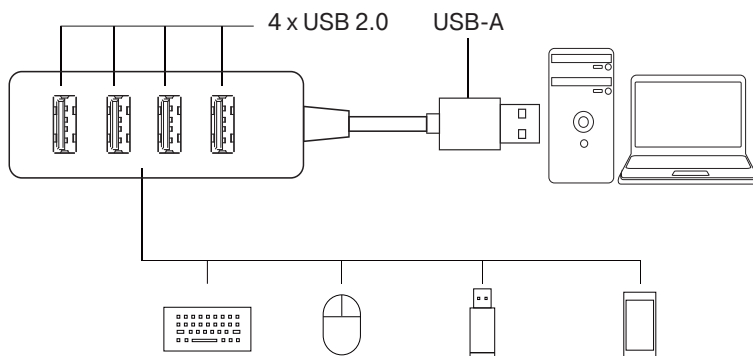

KOMPLEKTSUS

- USB jaotur – 1 tk.
- Kasutusjuhend – 1 tk.
- Garantiitalong – 1 tk.

ETTEVAATUSABINÕUD

- Kasutage ainult vastavalt juhistele.
- Ärge kasutage pikka aega õues.

ERIOMADUSED

- Kompaktne disain
- Draiver ei vaja installimist
- Toetab OS: Windows, Mac, Chrome, Linux
- 4 USB ports
- Kaabli pikkus 1.2m

ÜHENDAMINE JA EKSPLUATEERIMINE

- Ühendage USB-A kaabel vaba USB-A portiga, mida soovite kasutada seadmel.
- Kasutusnäide on toodud diagrammil ja see sõltub kasutaja vajadustest ning ühendatud seadmete võimalustest.

Ühendamise skeem

TEHNILISED OMADUSED

Sissend	USB-A
Väljund	4 × USB-A 2.0
Andmete ülekanne kiirus	up to 480 Mbps
Kaabli pikkus	1.2 m
Mõõdud	90 x 28 x 18 mm
Kaal	65 g
Toetab OS	Windows, Mac, Chrome, Linux